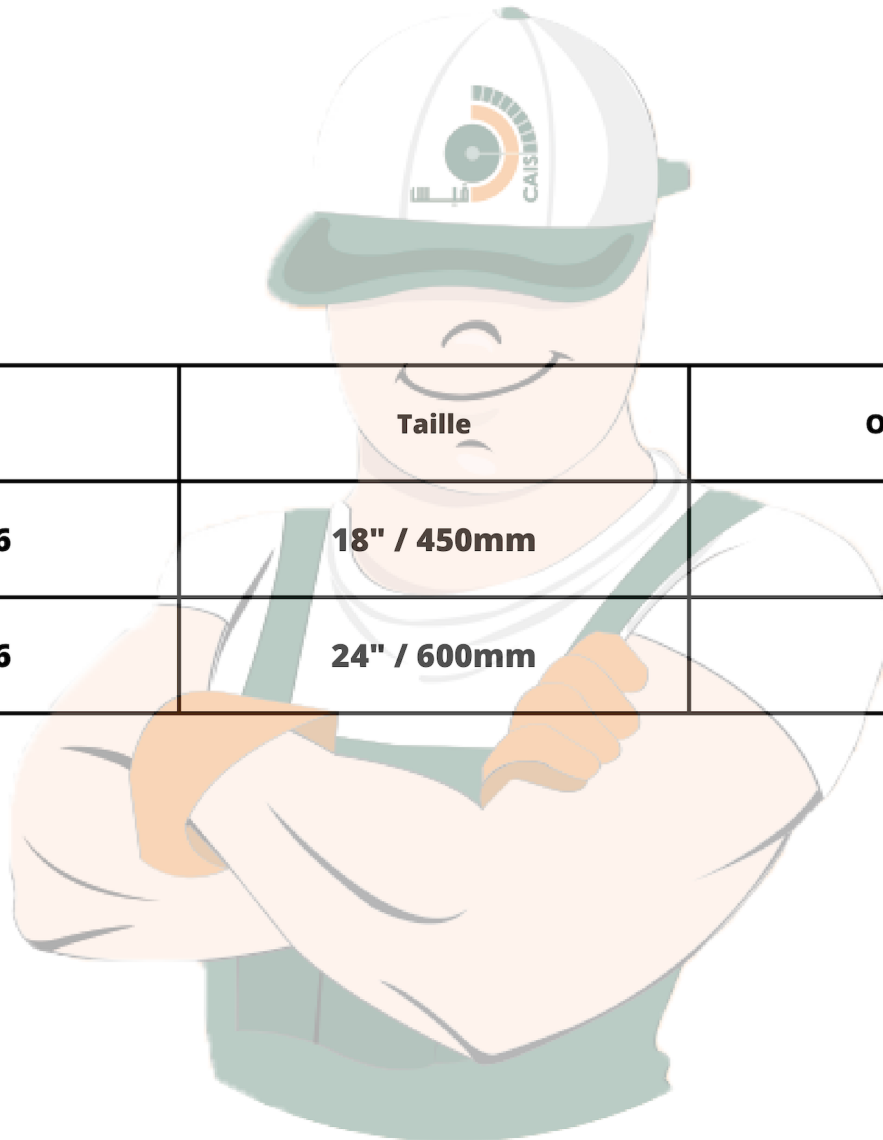

Clé à griffe 450-600

THT272246
THT272186

TOTAL
One-Stop Tools Station

MODEL	Taille	Ouvertures
THT272186	18" / 450mm	60
THT272246	24" / 600mm	73