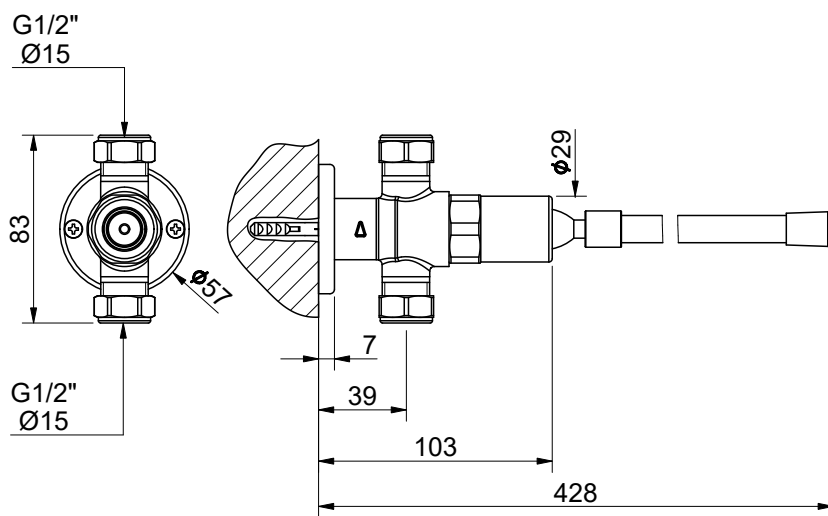

Immagine / Picture / Image

Caratteristiche / Features

5 - 70 °C

-

15 l/min (3 bar)

Min 0.5 - Max 6 (Recommended 2-4) bar

RUBINETTERIE MCM Int. S.r.l.
via dell'Acacia, 54/56 - 28021 Borgomanero (NO)
Tel : +39 0322 843060 - Fax : +39 0322 831613
E-mail : info@mcmtaps.it - web : www.mcmtaps.it
P IVA : IT017877240033