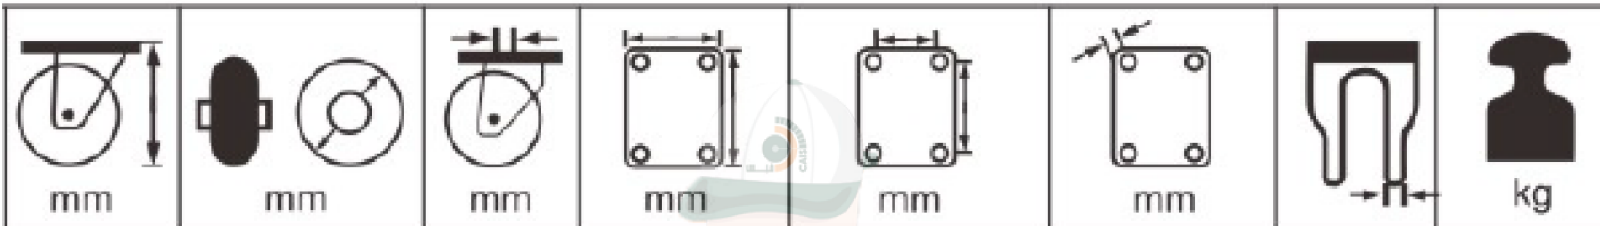

ROUE PIVOT + FREIN NYLON

Ref 452

mm	mm	mm	mm	mm	mm	mm	kg
107	80x30	36	102x84	80x60	14x9	2.5	90
128	100x32	36	102x84	80x60	14x9	2.5	110
152	125x40	36	102x84	80x60	14x9	2.5	150
193	154x43	43	135x105	105x77.5	15.5x10.5	3	180
232	200x43	47	135x105	105x77.5	15.5x10.5	3	250