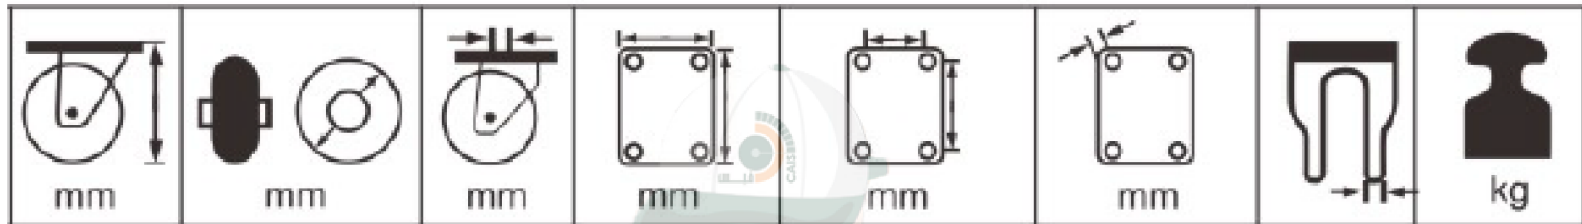

ROUE PIVOT + PLAT NOIR

Ref 036

95	75x22	26	75x60	56.5x41.5	8x11.5	1.8	50
110	85x22	36	102x84	80x60	9x14	2.0	55
126	100x30	36	102x84	80x60	9x14	2.0	70
150	125x34	39	102x84	80x60	9x14	2.0	100
186	160x36	51	135x105	105x75	10.3x13.5	2.5	150
233	200x44	57	135x105	105x75	10.3x13.5	2.5	220
285	250x50	60	135x105	105x75	10.3x13.5	2.5	230