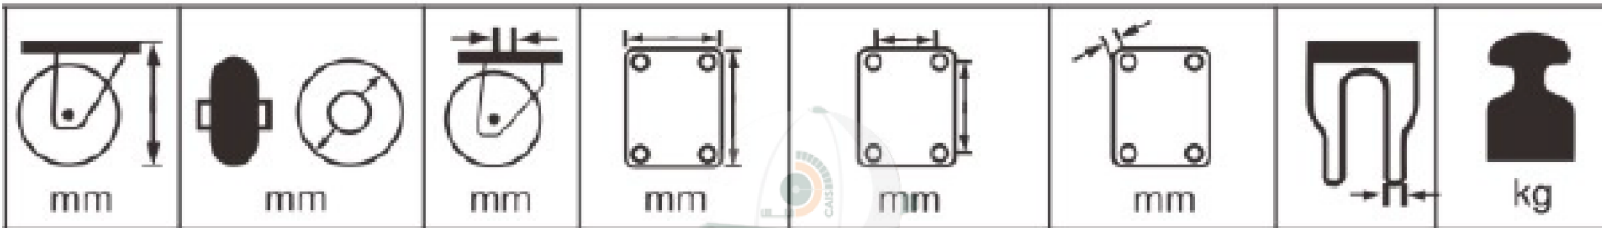

# ROUE FIX BLANC

Ref 193

37	25x14		38x33	29x23	φ4	1.2	10
43	30x14		38x33	29x23	φ4	1.2	15
54	38x17		47x40	35x28.5	φ5.2	1.2	20
65	50x22		60x48	46x35	φ6.2	1.5	30
82	65x23		65x54	51x38	φ7	1.5	35
97	75x25		70x58	50x41	φ8.2	2.0	45