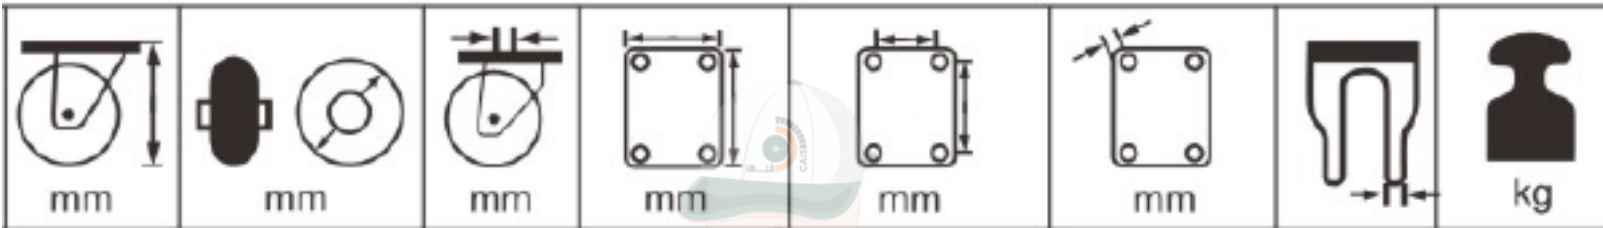

ROUE PIV NYLON

Ref 451

mm	mm	mm	mm	mm	mm	mm	kg
107	80x30	36	102x84	80x60	14x9	2.5	90
128	100x32	36	102x84	80x60	14x9	2.5	110
152	125x40	36	102x84	80x60	14x9	2.5	150
193	154x43	43	135x105	105x77.5	15.5x10.5	3	180
232	200x43	47	135x105	105x77.5	15.5x10.5	3	250