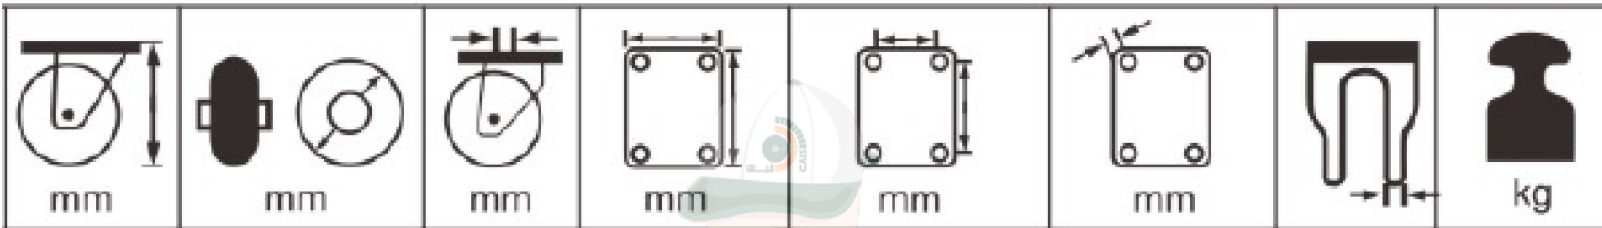

# ROUE FIXE NYLON

Ref 451

|     |        |  |         |          |           |     |     |
|-----|--------|--|---------|----------|-----------|-----|-----|
| 107 | 80x30  |  | 102x84  | 80x60    | 14x9      | 2.5 | 90  |
| 128 | 100x32 |  | 102x84  | 80x60    | 14x9      | 2.5 | 110 |
| 152 | 125x40 |  | 102x84  | 80x60    | 14x9      | 2.5 | 150 |
| 193 | 154x43 |  | 135x105 | 105x77.5 | 15.5x10.5 | 3   | 180 |
| 232 | 200x43 |  | 135x105 | 105x77.5 | 15.5x10.5 | 3   | 250 |