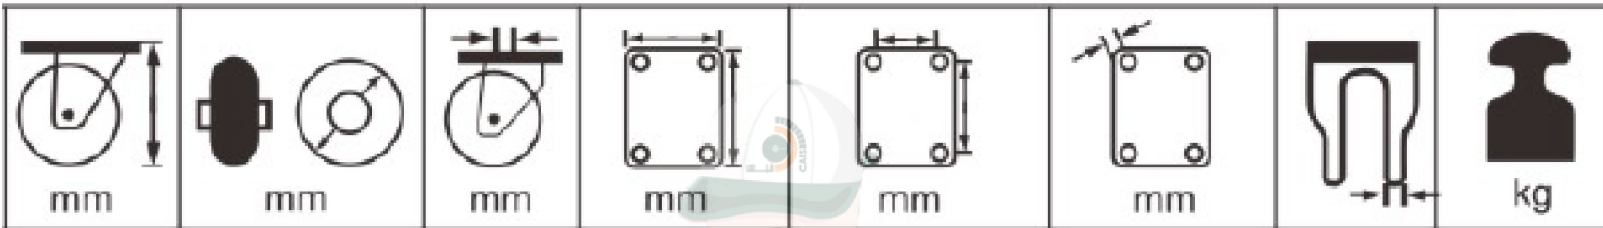

ROUE ANTI-FIX

Ref 325

140	100x50		115x100	85x72	10.5x18	5.5	240
164	125x50		115x100	85x72	10.5x18	5.5	300
190	150x50		115x100	85x72	10.5x18	5.5	400
240	200x50		115x100	85x72	10.5x18	5.5	500